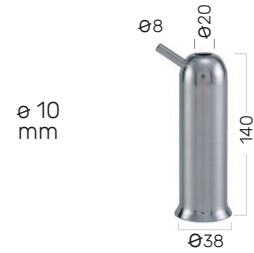

Cód. Weizur >> Sob consulta >> Cód. Spaggiari 0000/0573

adapt. 10062

TIMEPRO®