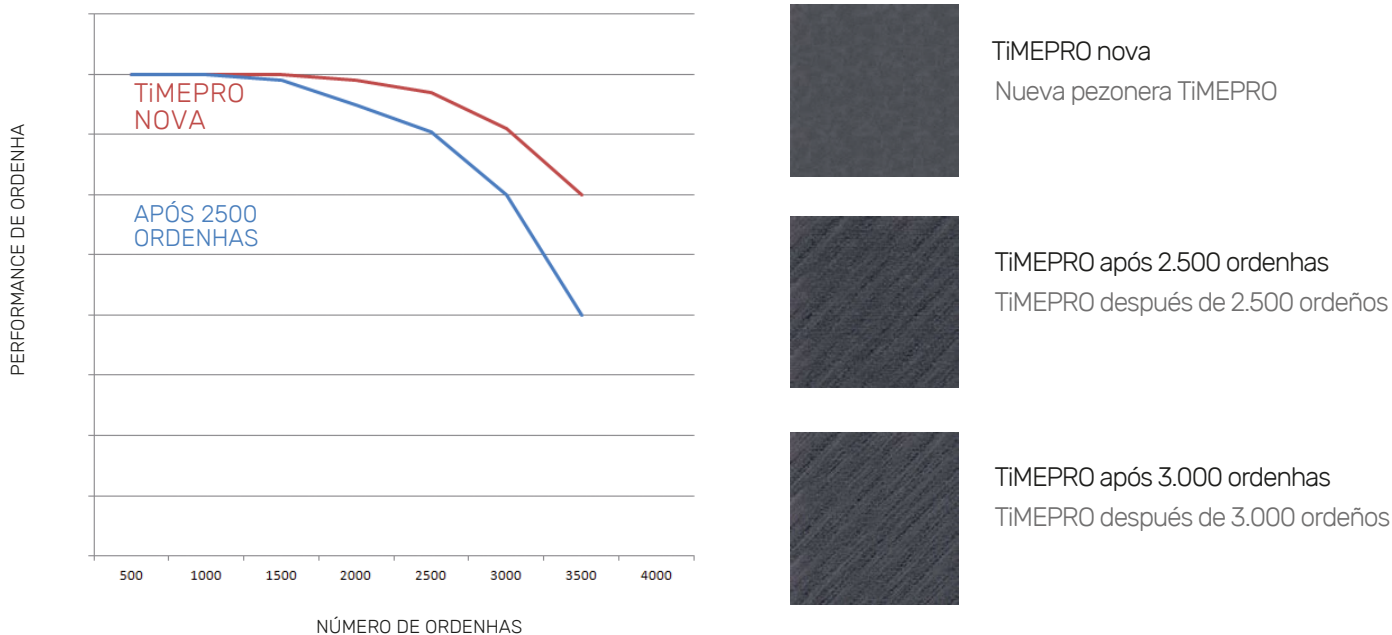

Alta performance: Isto é TIMEPRO

Benefícios nunca vistos: Isto é TIMEPRO

TIMEPRO

O primeiro mix tecnicamente avançado que garante uma vida média de 1.000 horas de ordenha ou **3.000 ordenhas**. **20% a mais** em comparação com o padrão oferecido pelo mercado.

La primera mezcla técnicamente avanzada que garantiza una vida media de 1,000 ordeño o 3.000 ordeño. 20% más en comparación con el estándar ofrecido por el mercado.

Porque 3.000 ordenhas em vez de 2.500?
¿Por qué 3000 ordeños en lugar de 2500?

Testes mostram que o mix PRO demora a apresentar deterioração por tempo de uso quando comparado com o padrão de borracha encontrados no mercado, como pode ser visto no gráfico abaixo.

Las pruebas muestran que la mezcla PRO toma undeteriorarse por tiempo de uso en comparación con el patrón de goma encontrado en el mercado, como puede servisto en el cuadro a continuación.