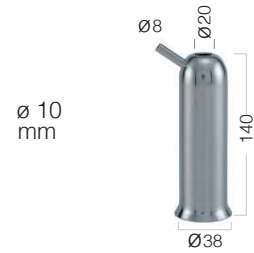

TIMEPRO®

ø 10 mm

Cód. Weizur >> Sob consulta >> Cód. Spaggiari 0000/0573

adapt. 10062

TIMEPRO®

Cód. Weizur >> 02.01.01.071 >> Cód. Spaggiari 0000/0575

adapt. 10067

TIMEPRO®