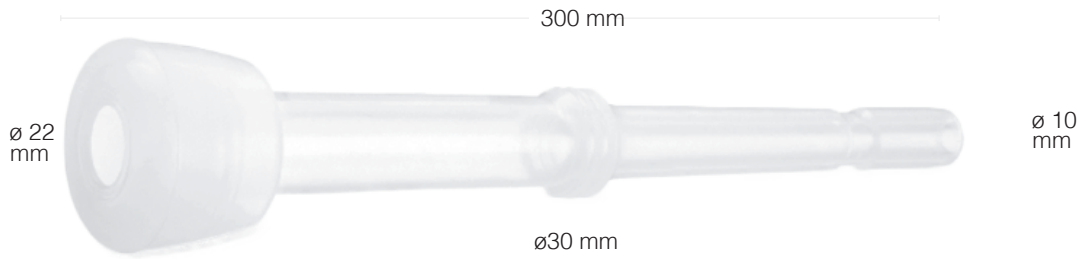

Cód. Weizur >> 02.01.01.056 >> Cód. Spaggiari 0000/215MSL

adapt. 7021.2725.030

Silicone | Silicona