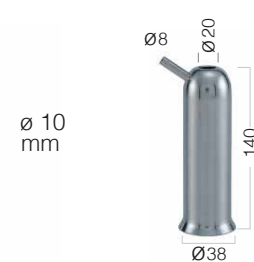

TIMEPRO®

ø 10 mm

Cód. Weizur >> Sob consulta >> Cód. Spaggiari 0000/0573

adapt. 10062

TIMEPRO®

Cód. Weizur >> 02.01.01.071 >> Cód. Spaggiari 0000/0575

adapt. 10067

TIMEPRO®