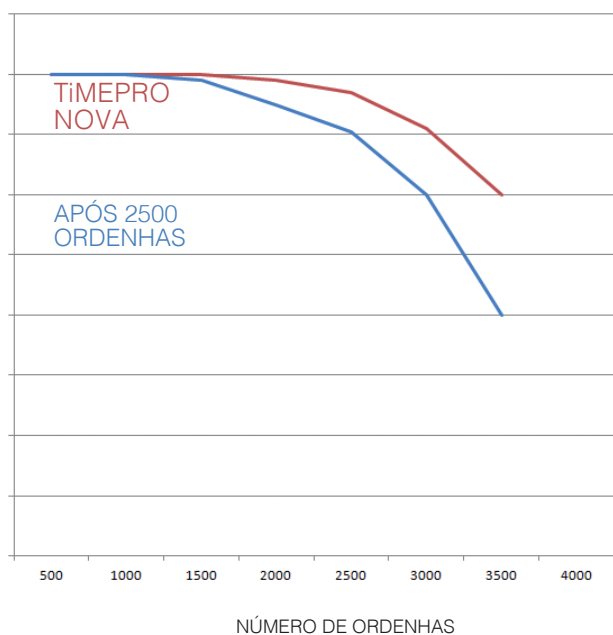

TIMEPRO nova
Nueva pezonera TIMEPRO

TIMEPRO após 2.500 ordenhas
TIMEPRO después de 2.500 ordeños

TIMEPRO após 3.000 ordenhas
TIMEPRO después de 3.000 ordeños