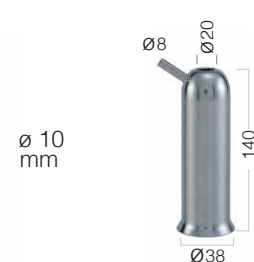

Cód. Weizur >> Sob consulta >> Cód. Spaggiari 0000/0619

adapt. 10029

TIMEPRO®