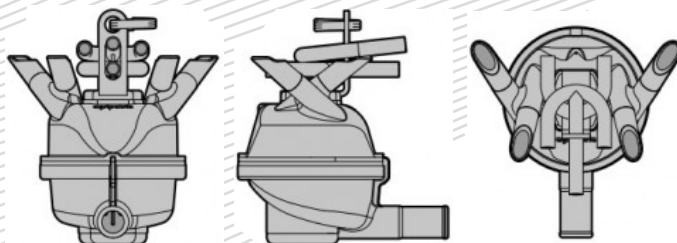

WEIZUR

Unidade de ordenha

Vantagens e benefícios

Unidade de ordenha de alto desempenho, composto por conjunto de teteiras de alto padrão de qualidade com vida útil de até 3000 ordenhas. O coletor possui design exclusivo, que possibilita alto fluxo de leite e conforto na ordenha, sua estrutura extremamente leve, foi construída em Nylon PPSU de alta resistência, para maior durabilidade e segurança no manuseio.

Modelo SF360

◀ Características

CAPACIDADE (COLETOR)	360 ML
PESO (COLETOR)	433g
TAMPA (COLETOR)	RADEL® POLIFENILSSULFONA PPSU
BASE (COLETOR)	RADEL® POLIFENILSSULFONA PPSU
SAÍDA ID (COLETOR)	Ø 16MM
ENTRADAS DE TETEIRA	Ø 14,5MM
TETEIRAS	PADRÃO WEIZUR
PESO TOTAL DO CONJUNTO	2,2KG OU 1,65KG DEPENDENDO DO CORPO