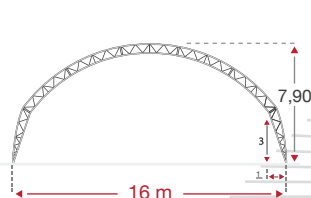

ESTRUTURA TRELIÇADA

PARCEIRO ESTRATÉGICO

TOUTABRI
RICHEL TECHNOLOGY