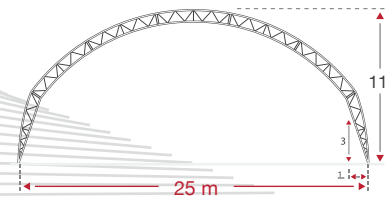

ESTRUTURA TRELIÇADA

PARCEIRO ESTRATÉGICO

TOUTABRI
RICHEL TECHNOLOGY