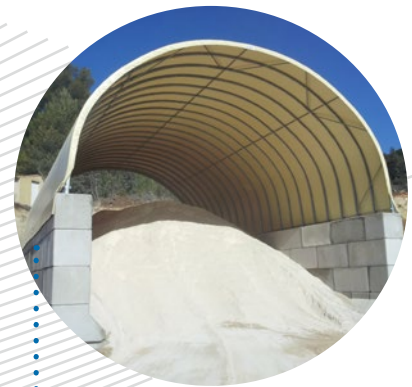

## Características

- Estrutura em aço galvanizado de acordo com as normas europeias NF EN 13031-1 e de Eurocode.
- Cobertura em lona de PVC com 10 anos garantia\*.
- **Cores de cobertura:** Bege, Verde/Branco e Cinza/Branco.
- Largura variável de 4,5 m a 25 m dependendo do modelo, o espaço lateral do **Toutabri®** permite fácil circulação.