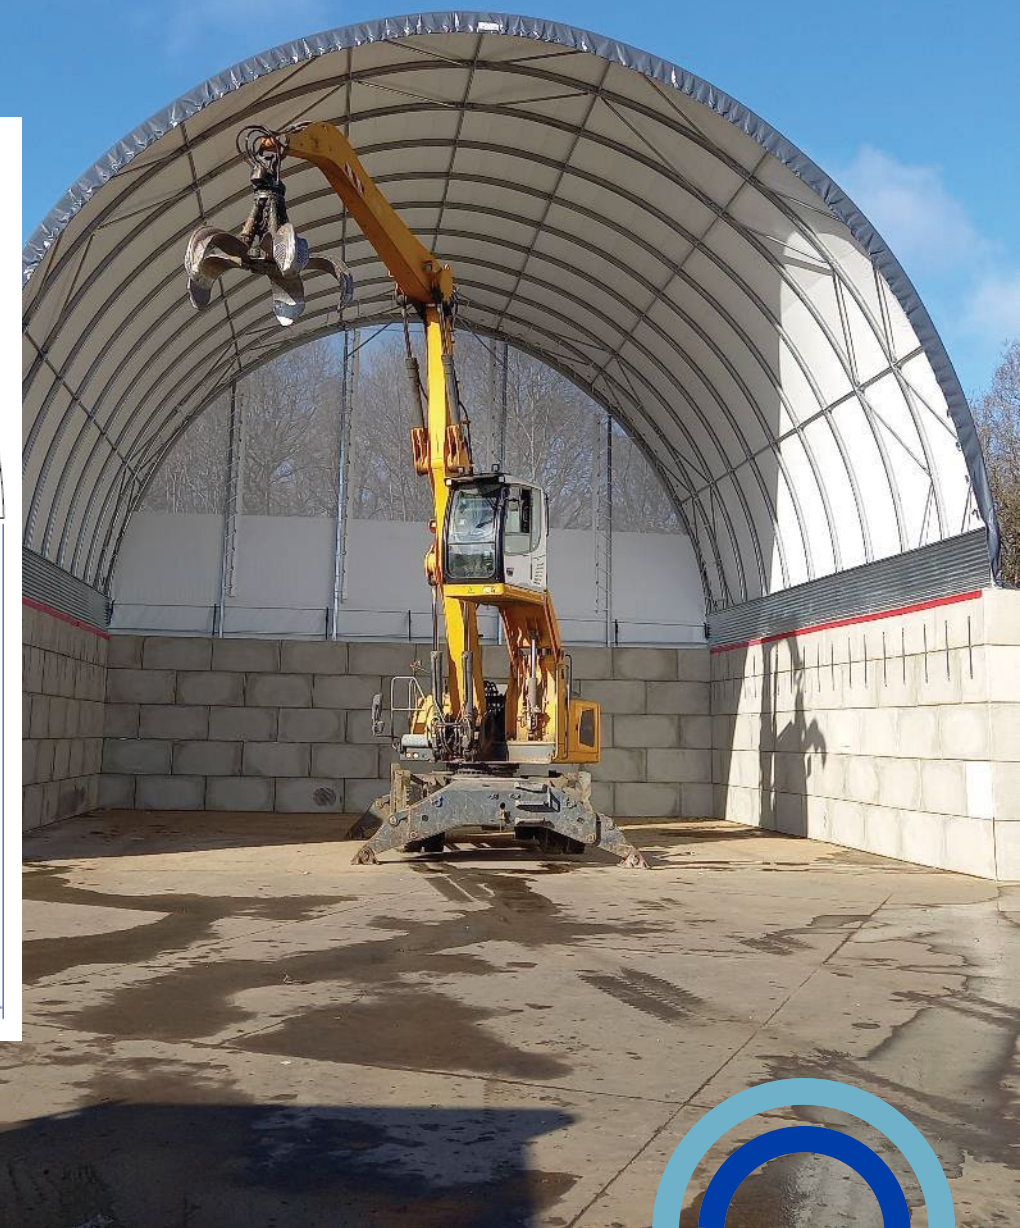

Dimensões internas

TOUTABRI 15M (SEM OS MUROS)