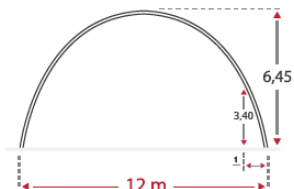

OV130

ESTRUTURA DE TRELIÇA

BTP

AMBIENTE

INDÚSTRIA

Dimensões internas

TOUTABRI 10M (SEM OS MUROS)

Dimensões internas

TOUTABRI 12M (SEM OS MUROS)

Dimensões internas

TOUTABRI 15M (SEM OS MUROS)

Dimensões internas

TOUTABRI 21M (SEM OS MUROS)

Dimensões internas

TOUTABRI 25M (SEM OS MUROS)

TOUTABRI