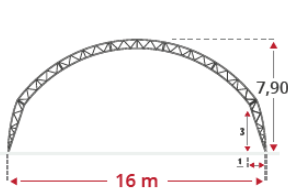

OV130

ESTRUTURA DE TRELIÇA

BTP

AMBIENTE

INDÚSTRIA

Dimensões internas

TOUTABRI 10M (SEM OS MUROS)

Dimensões internas

TOUTABRI 12M (SEM OS MUROS)

Dimensões internas

TOUTABRI 15M (SEM OS MUROS)

Dimensões internas

TOUTABRI 21M (SEM OS MUROS)

Dimensões internas

TOUTABRI 25M (SEM OS MUROS)

TOUTABRI