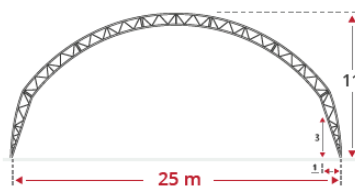

OV130

ESTRUTURA DE TRELIÇA

BTP

AMBIENTE

INDÚSTRIA

Dimensões internas

TOUTABRI 10M (SEM OS MUROS)

Dimensões internas

TOUTABRI 12M (SEM OS MUROS)

Dimensões internas

TOUTABRI 15M (SEM OS MUROS)

Dimensões internas

TOUTABRI 21M (SEM OS MUROS)

Dimensões internas

TOUTABRI 25M (SEM OS MUROS)

TOUTABRI