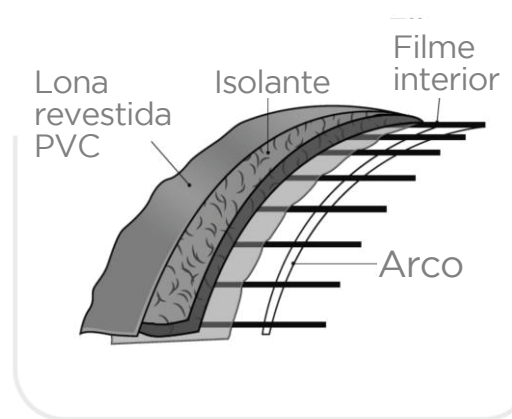

**COBRE TODAS
AS SUAS
NECESSIDADES**