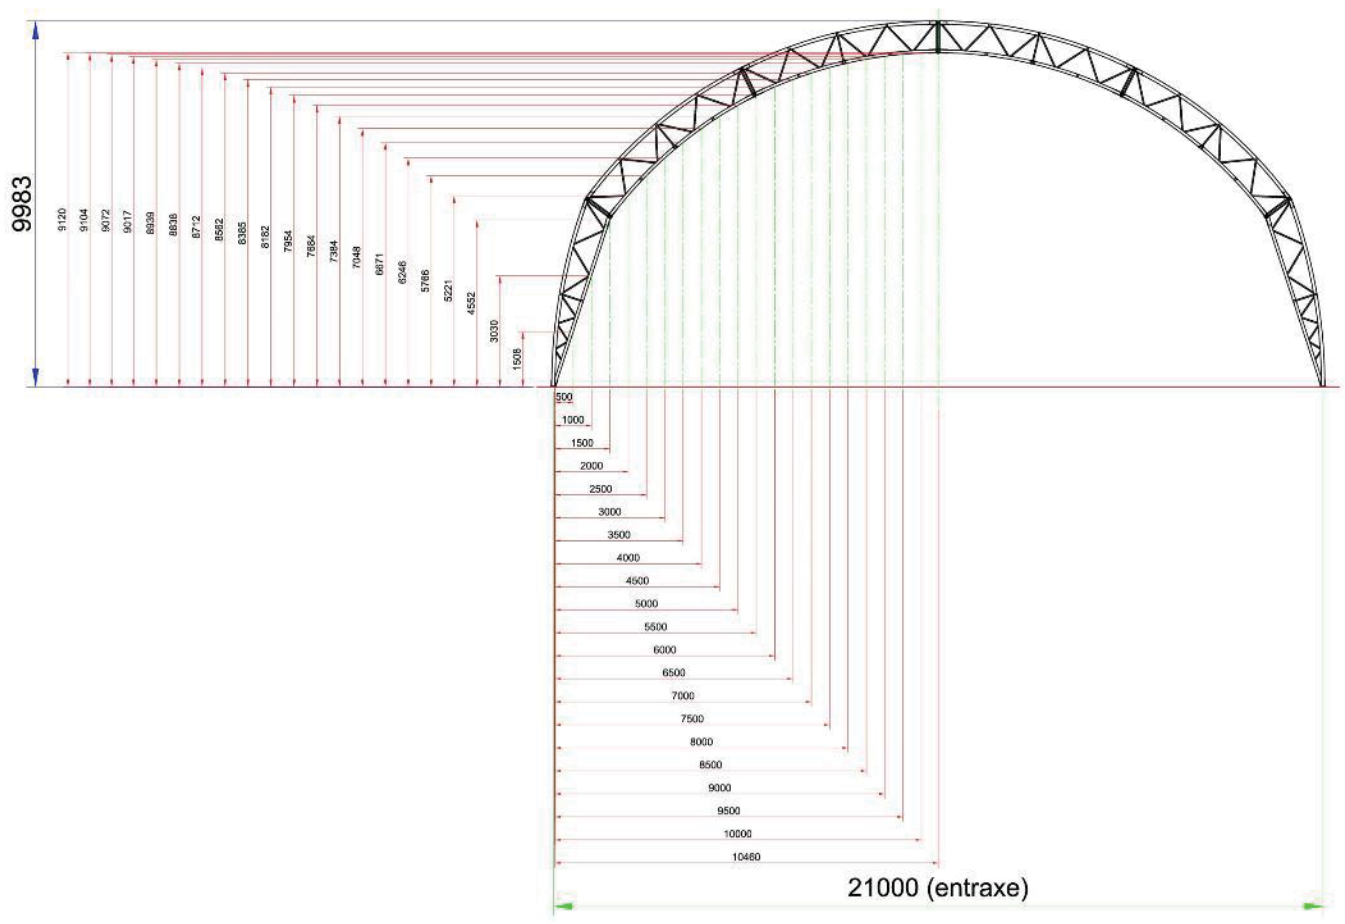

OV130

ESTRUTURA DE TRELIÇA

BTP

AMBIENTE

INDÚSTRIA

Dimensões internas

TOUTABRI 10M (SEM OS MUROS)

Dimensões internas

TOUTABRI 12M (SEM OS MUROS)

Dimensões internas

TOUTABRI 15M (SEM OS MUROS)

Dimensões internas

TOUTABRI 21M (SEM OS MUROS)

Dimensões internas

TOUTABRI 25M (SEM OS MUROS)

TOUTABRI