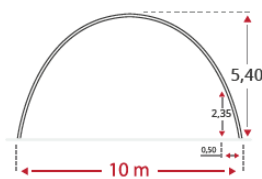

OV130

ESTRUTURA DE TRELIÇA

BTP

AMBIENTE

INDÚSTRIA

Dimensões internas

TOUTABRI 10M (SEM OS MUROS)

Dimensões internas

TOUTABRI 12M (SEM OS MUROS)

Dimensões internas

TOUTABRI 15M (SEM OS MUROS)

Dimensões internas

TOUTABRI 21M (SEM OS MUROS)

Dimensões internas

TOUTABRI 25M (SEM OS MUROS)

TOUTABRI