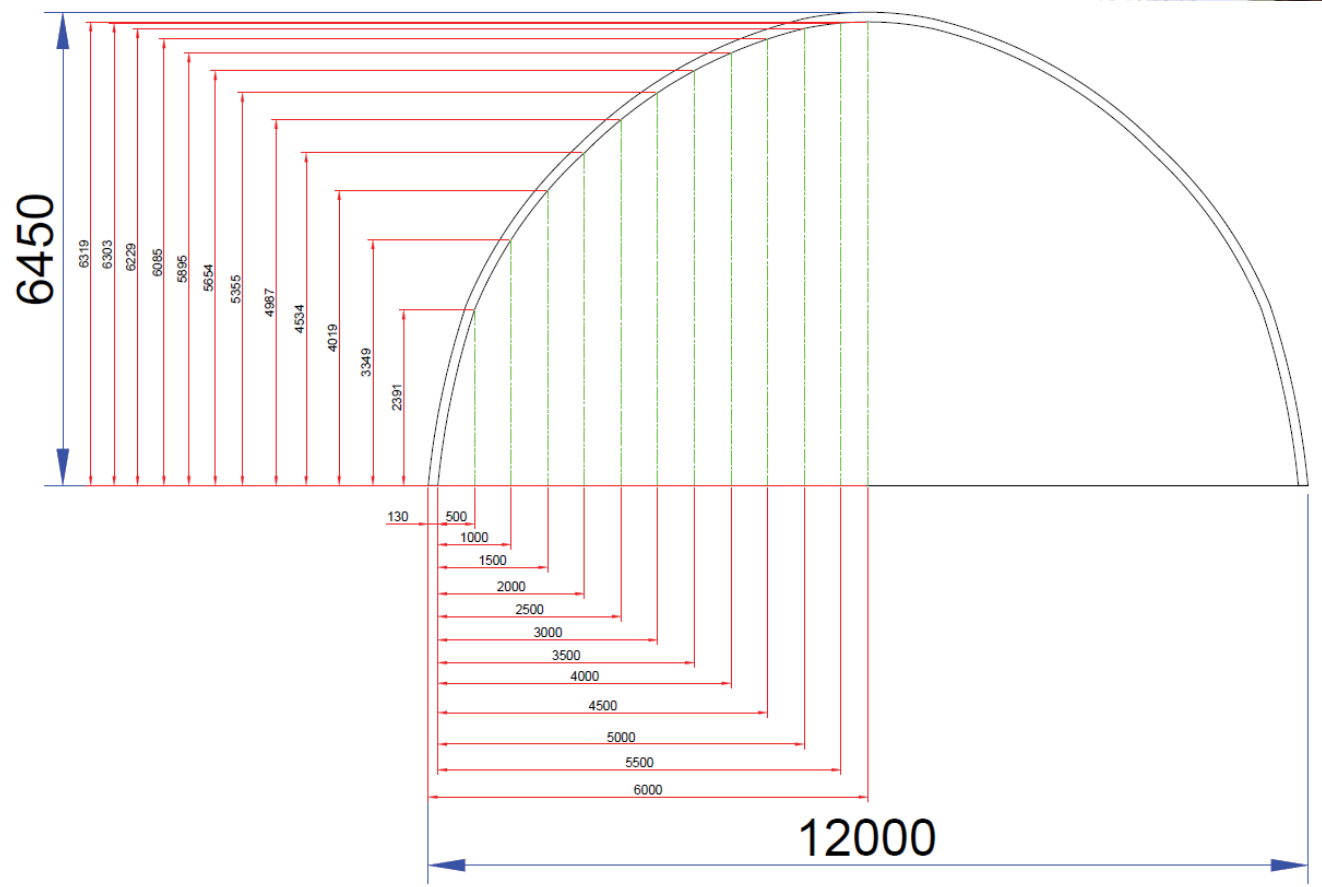

OV130

ESTRUTURA DE TRELIÇA

BTP

AMBIENTE

INDÚSTRIA

Dimensões internas

TOUTABRI 10M (SEM OS MUROS)

Dimensões internas

TOUTABRI 12M (SEM OS MUROS)

Dimensões internas

TOUTABRI 15M (SEM OS MUROS)

Dimensões internas

TOUTABRI 21M (SEM OS MUROS)

Dimensões internas

TOUTABRI 25M (SEM OS MUROS)

TOUTABRI