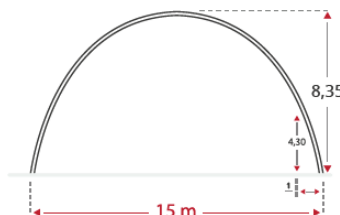

OV130

ESTRUTURA DE TRELIÇA

BTP

AMBIENTE

INDÚSTRIA

Dimensões internas

TOUTABRI 10M (SEM OS MUROS)

Dimensões internas

TOUTABRI 12M (SEM OS MUROS)

Dimensões internas

TOUTABRI 15M (SEM OS MUROS)

Dimensões internas

TOUTABRI 21M (SEM OS MUROS)

Dimensões internas

TOUTABRI 25M (SEM OS MUROS)

TOUTABRI