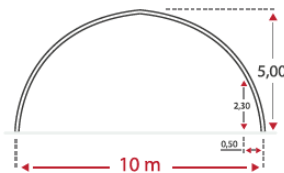

OV130

ESTRUTURA DE TRELIÇA

BTP

AMBIENTE

INDÚSTRIA

Dimensões internas

TOUTABRI 10M (SEM OS MUROS)

Dimensões internas

TOUTABRI 12M (SEM OS MUROS)

Dimensões internas

TOUTABRI 15M (SEM OS MUROS)

Dimensões internas

TOUTABRI 21M (SEM OS MUROS)

Dimensões internas

TOUTABRI 25M (SEM OS MUROS)

TOUTABRI