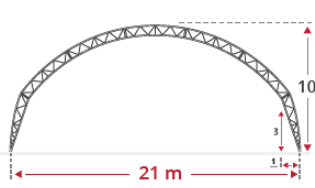

OV130

ESTRUTURA DE TRELIÇA

BTP

AMBIENTE

INDÚSTRIA

Dimensões internas

TOUTABRI 10M (SEM OS MUROS)

Dimensões internas

TOUTABRI 12M (SEM OS MUROS)

Dimensões internas

TOUTABRI 15M (SEM OS MUROS)

Dimensões internas

TOUTABRI 21M (SEM OS MUROS)

Dimensões internas

TOUTABRI 25M (SEM OS MUROS)

TOUTABRI