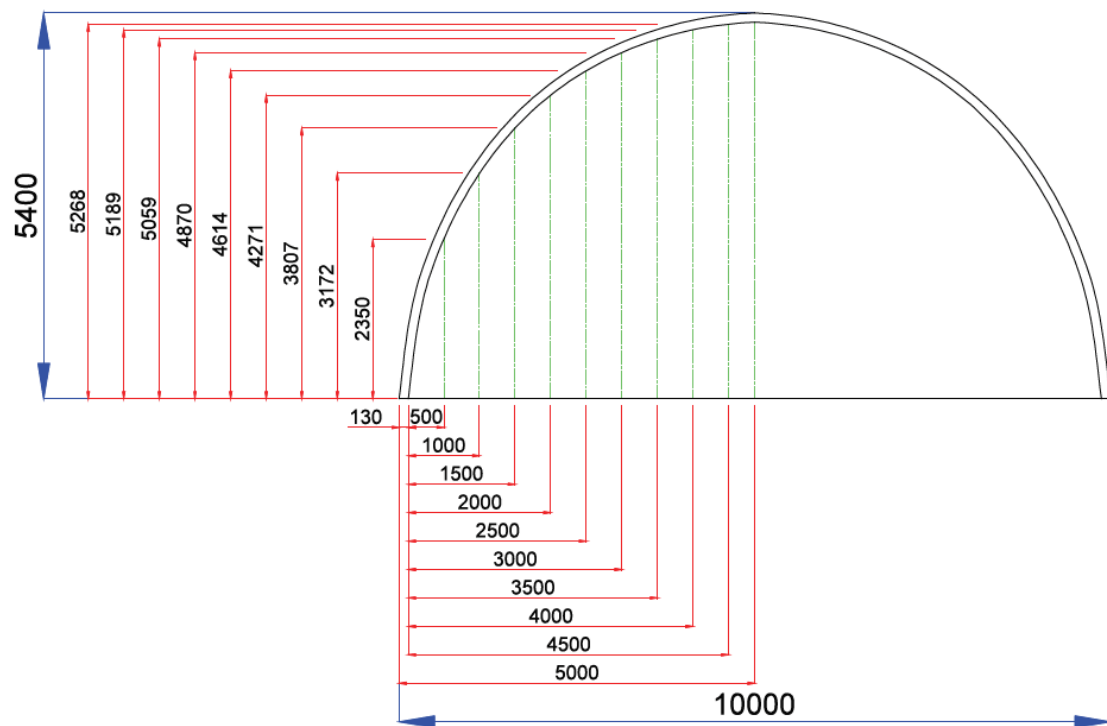

OV130

ESTRUTURA DE TRELIÇA

BTP

AMBIENTE

INDÚSTRIA

Dimensões internas

TOUTABRI 10M (SEM OS MUROS)

Dimensões internas

TOUTABRI 12M (SEM OS MUROS)

Dimensões internas

TOUTABRI 15M (SEM OS MUROS)

Dimensões internas

TOUTABRI 21M (SEM OS MUROS)

Dimensões internas

TOUTABRI 25M (SEM OS MUROS)

TOUTABRI