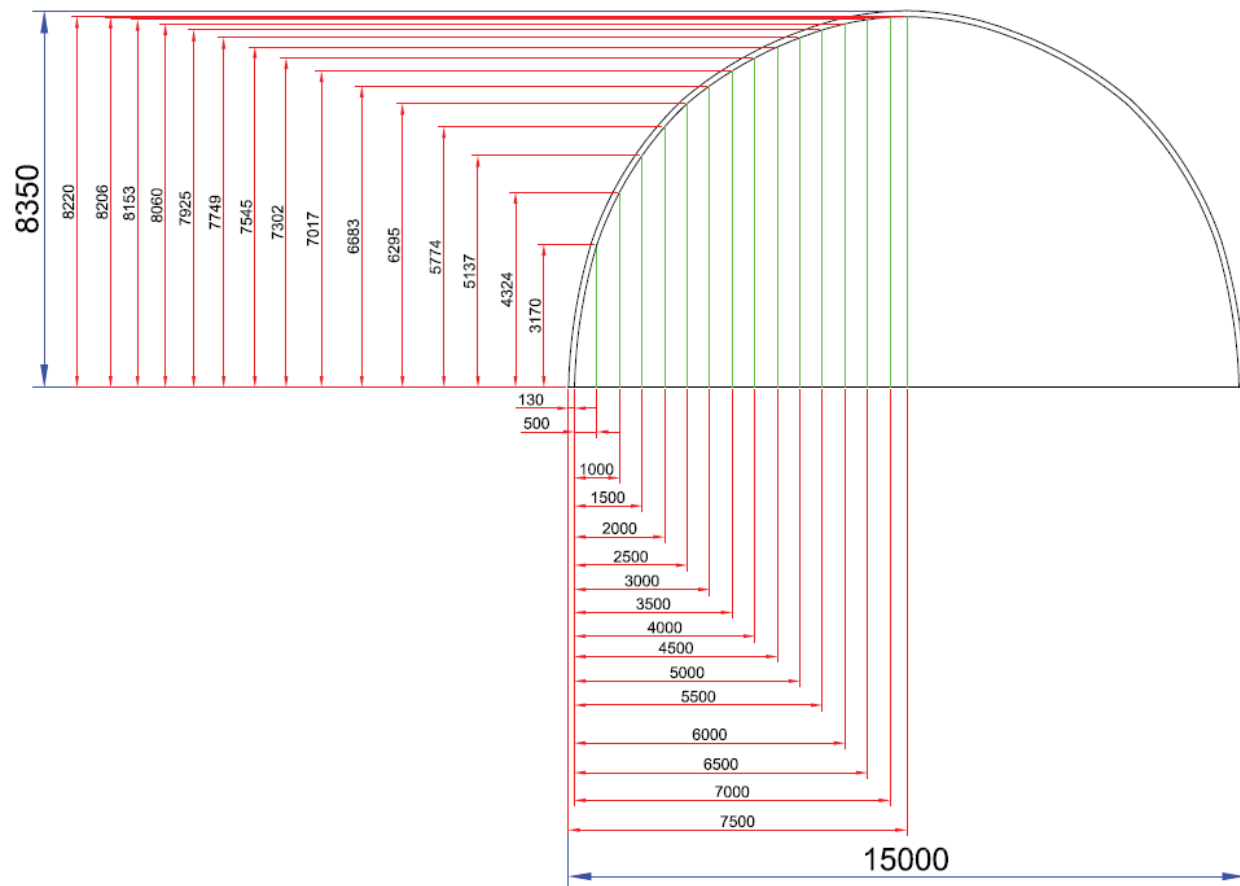

OV130

ESTRUTURA DE TRELIÇA

BTP

AMBIENTE

INDÚSTRIA

Dimensões internas

TOUTABRI 10M (SEM OS MUROS)

Dimensões internas

TOUTABRI 12M (SEM OS MUROS)

Dimensões internas

TOUTABRI 15M (SEM OS MUROS)

Dimensões internas

TOUTABRI 21M (SEM OS MUROS)

Dimensões internas

TOUTABRI 25M (SEM OS MUROS)

TOUTABRI