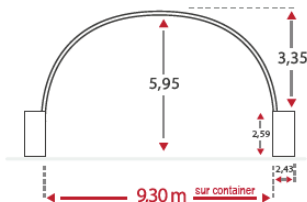

OV130

ESTRUTURA DE TRELIÇA

BTP

AMBIENTE

INDÚSTRIA

Dimensões internas

TOUTABRI 10M (SEM OS MUROS)

Dimensões internas

TOUTABRI 12M (SEM OS MUROS)

Dimensões internas

TOUTABRI 15M (SEM OS MUROS)

Dimensões internas

TOUTABRI 21M (SEM OS MUROS)

Dimensões internas

TOUTABRI 25M (SEM OS MUROS)

TOUTABRI