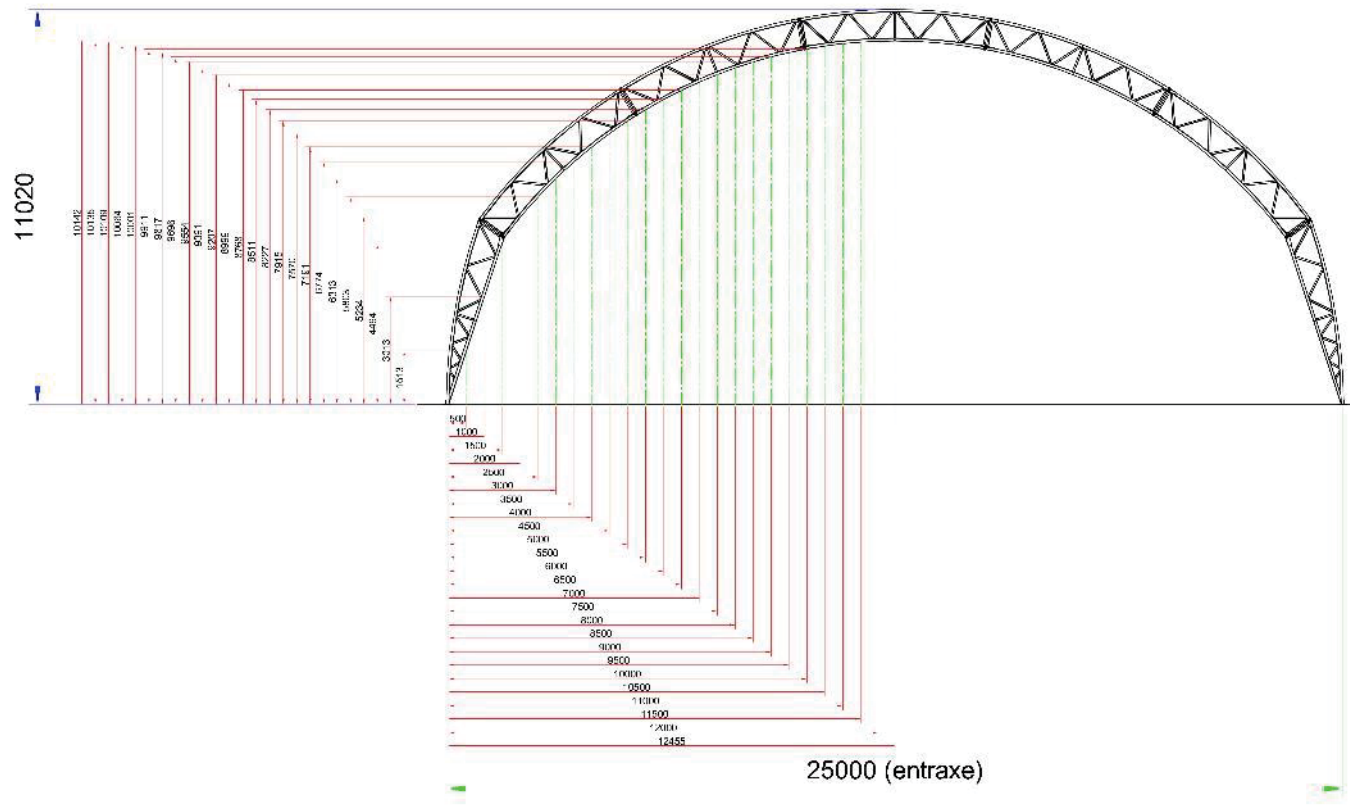

OV130

ESTRUTURA DE TRELIÇA

BTP

AMBIENTE

INDÚSTRIA

Dimensões internas

TOUTABRI 10M (SEM OS MUROS)

Dimensões internas

TOUTABRI 12M (SEM OS MUROS)

Dimensões internas

TOUTABRI 15M (SEM OS MUROS)

Dimensões internas

TOUTABRI 21M (SEM OS MUROS)

Dimensões internas

TOUTABRI 25M (SEM OS MUROS)

TOUTABRI