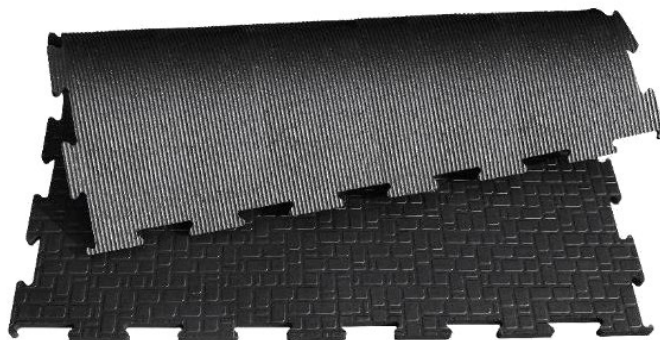

Piso para áreas DE CIRCULAÇÃO

HIGIÊNICO
CONFORTÁVEL
SEGURO

Vantagens e benefícios

Belmondo Walkpro torna a circulação de equinos muito mais confortável. **Walkpro** é fácil de limpar e possui um design moderno, ideal para o interior das áreas de limpeza e higiene; Sua superfície têm melhor aderência quando molhado, evitando quedas e resvalos dos animais.

Modelo

KRAIBURG

Belmondo Walkpro

Superfície

Lado inferior

{características}

SUPERFÍCIE	DESENHO EM MOSAICO
LADO INFERIOR	RANHURAS
ESPESSURA	16MM
MEDIDAS	1 X 1 MT
GARANTIA	02 ANOS