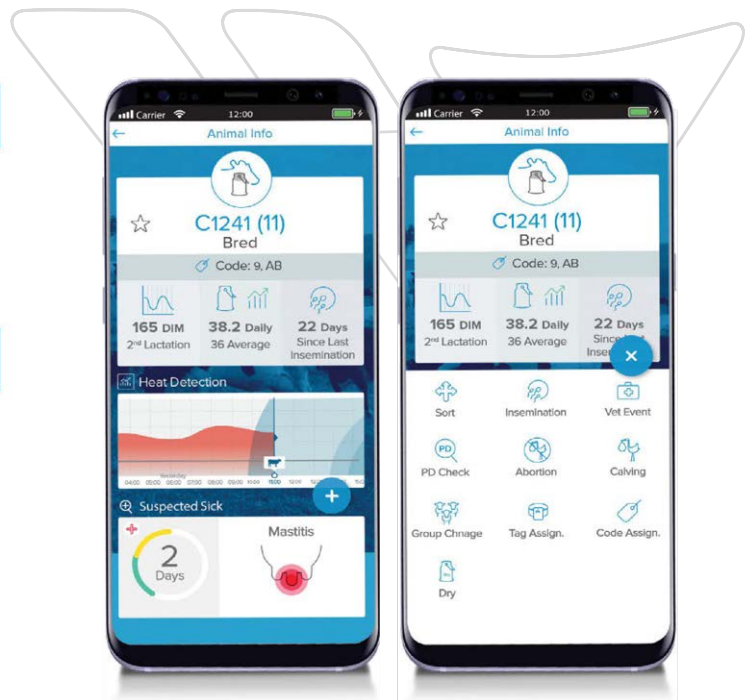

SUGESTÃO

Sistema DE GESTÃO

EXECUÇÃO
SINCRONISMO
INFORMAÇÃO

AfiFarm™ 5.4

Tudo o que você precisa saber

EM UM PISCAR DE OLHOS

Qualquer ação a ser executada

COM APENAS 1 TOQUE

Fácil acesso a informação:

- **Utilize um brinco RFID:** Com o leitor Bluetooth, ou digite manualmente o seu número;
- **Agilize o trabalho de separação:** Inseminação e listas de doentes;
- **Marque vacas:** e encontre depois em "minha lista";
- **Dados sincronizados:** em tempo real.