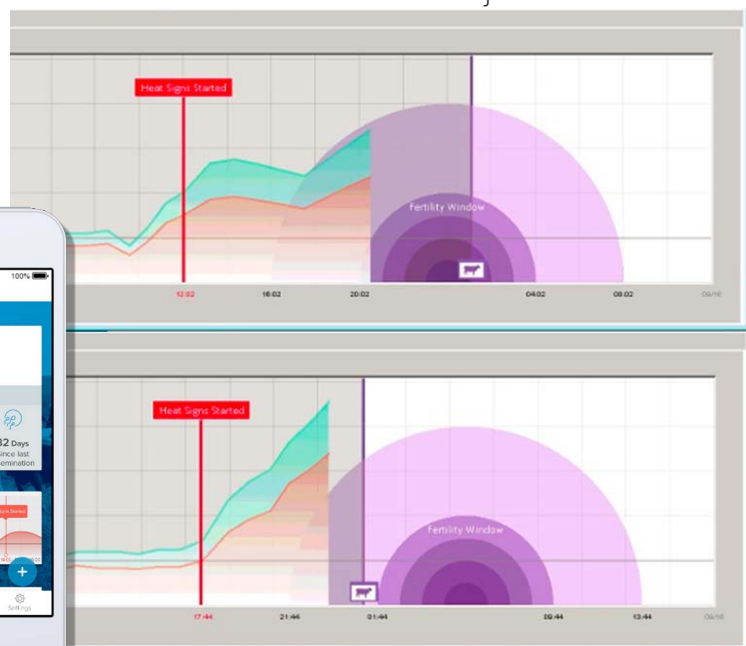

SUGESTÃO

Software AFIFARM 5.4

As perdas
do balde...
**ONDE ESTOU
PERDENDO?**

TECNOLOGIA
INTEGRAÇÃO
CONTRÓLE

Vantagens e benefícios

AfiFarm 5.4, um software abrangente, escalável e flexível para a automação e gerenciamento de rebanho leiteiro - agora com um conjunto de novos recursos e interface de usuário amigável, acessível e intuitiva, permitem ao produtor detectar vacas doentes com maior agilidade, obter maior precisão de ordenha e elevar expressivamente sua produção e qualidade do leite produzido.

AS PERDAS DO BALDE

Planejamento

Bem-estar

Fertilidade

Trabalho

Alimentação

Saúde

{características}

Esta versão contempla:

- Painel ABC do AfiFarm;
- Serviço de alerta de parto;
- Aplicativos online Milk Lab;
- Aplicativos via smartphone
- Alertas online para detecção de parto e cio;
- Melhor integração com DC305 do mercado.

Acesso Mobile

Que tal contar com a janela da fertilidade?

SUGESTÃO

Sistema DE GESTÃO

MODULAR
ESCALÁVEL
PRÁTICO

AfiFarm™ 5.4

Alertas no celular
c/ locais de falhas

Cockpit em tempo real de ordenha
(Gestão de metas de produção)