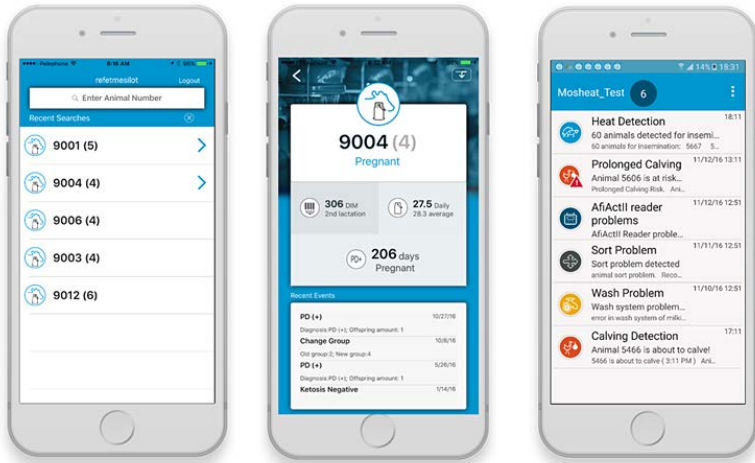

Esta versão contempla:

- Painel ABC do AfiFarm;
- Serviço de alerta de parto;
- Aplicativos online Milk Lab;
- Aplicativos via smartphone
- Alertas online para detecção de parto e cio;
- Melhor integração com DC305 do mercado.

Acesso Mobile

Que tal contar com a janela da fertilidade?

SUGESTÃO

Sistema DE GESTÃO

MODULAR
ESCALÁVEL
PRÁTICO

AfiFarm™ 5.4

Alertas no celular
c/ locais de falhas

Cockpit em tempo real de ordenha
(Gestão de metas de produção)

O que há DE NOVO?

SUGESTÃO Software AFIFARM 5.4

TECNOLOGIA
COMPLETO
AMIGÁVEL

*Um Software completo
para Gestão de rebanho*

Uma gama enorme de ferramentas amigáveis e intuitivas. Mais poderoso do que nunca →