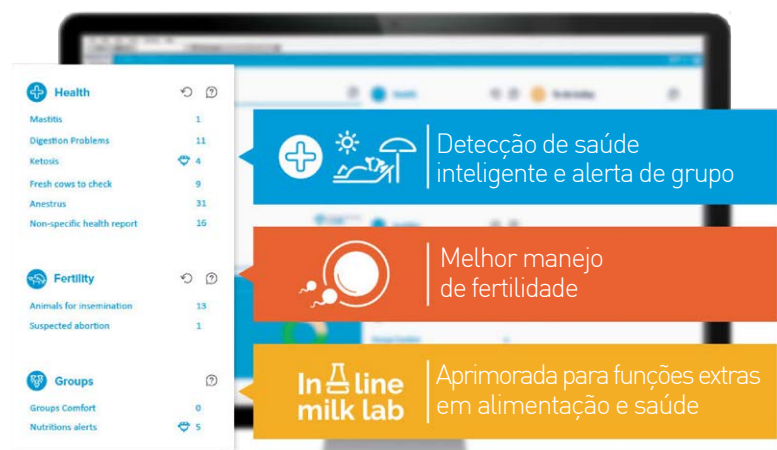

Esta versão contempla:

- Painel ABC do AfiFarm;
- Serviço de alerta de parto;
- Aplicativos online Milk Lab;
- Aplicativos via smartphone
- Alertas online para detecção de parto e cio;
- Melhor integração com DC305 do mercado.

Acesso Mobile

Que tal contar com a janela da fertilidade?

SUGESTÃO

Sistema DE GESTÃO

MODULAR
ESCALÁVEL
PRÁTICO

AfiFarm™ 5.4

Alertas no celular
c/ locais de falhas

Cockpit em tempo real de ordenha
(Gestão de metas de produção)

O que há DE NOVO?

SUGESTÃO Software AFIFARM 5.4

TECNOLOGIA
COMPLETO
AMIGÁVEL

*Um Software completo
para Gestão de rebanho*

Uma gama enorme de ferramentas amigáveis e intuitivas. Mais poderoso do que nunca →

Novidades AfiFarm 5.4:

- Dashboard e novos relatórios;
- Novas ferramentas In-line Milk Lab;
- Afi2Go Pro Aplicativos mobile;
- Alertas mobile para detecção de parto e cio;
- Gestão de Ordenha rotativa (touchscreen);