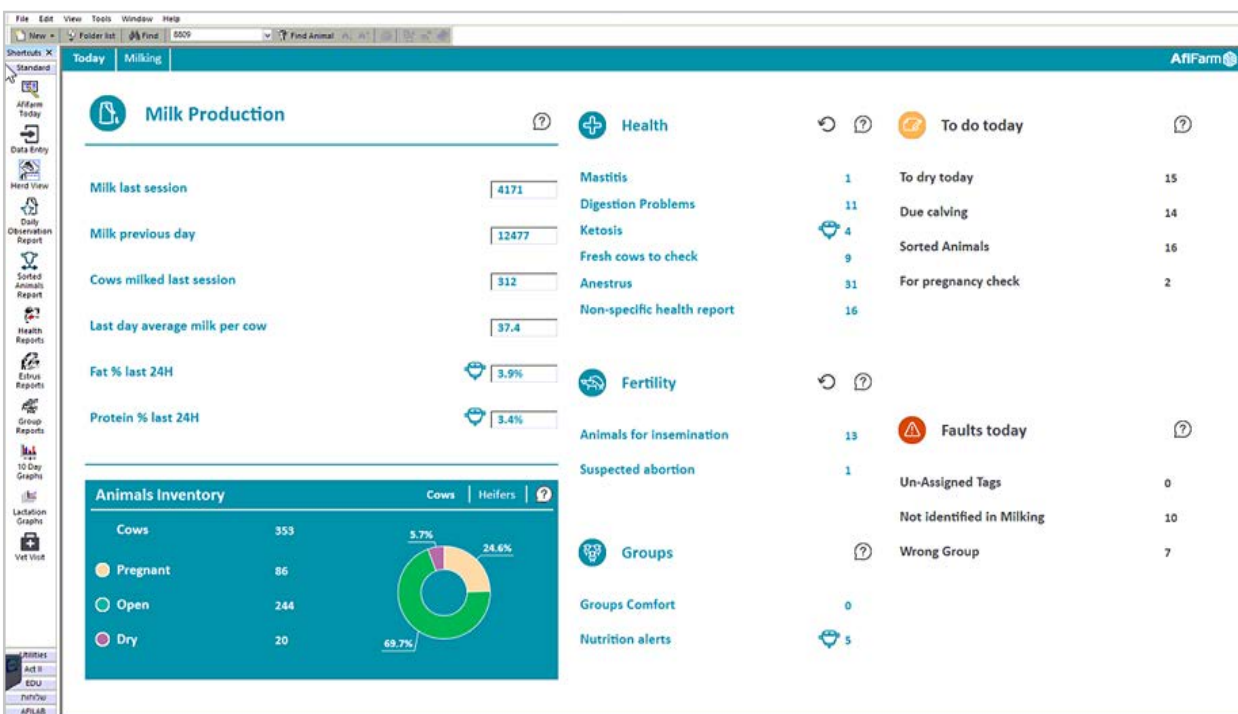

SUGESTÃO

Software AFIFARM 5.4

As perdas
do balde...
**ONDE ESTOU
PERDENDO?**

TECNOLOGIA
INTEGRAÇÃO
CONTRÓLE

Vantagens e benefícios

AfiFarm 5.4, um software abrangente, escalável e flexível para a automação e gerenciamento de rebanho leiteiro - agora com um conjunto de novos recursos e interface de usuário amigável, acessível e intuitiva, permitem ao produtor detectar vacas doentes com maior agilidade, obter maior precisão de ordenha e elevar expressivamente sua produção e qualidade do leite produzido.

Esta versão contempla:

- Painel ABC do AfiFarm;
- Serviço de alerta de parto;
- Aplicativos online Milk Lab;
- Aplicativos via smartphone
- Alertas online para detecção de parto e cio;
- Melhor integração com DC305 do mercado.

Acesso Mobile

Que tal contar com a janela da fertilidade?

SUGESTÃO

Sistema DE GESTÃO

MODULAR
ESCALÁVEL
PRÁTICO

AfiFarm™ 5.4

Alertas no celular
c/ locais de falhas

Cockpit em tempo real de ordenha
(Gestão de metas de produção)

O que há DE NOVO?

SUGESTÃO Software AFIFARM 5.4

TECNOLOGIA
COMPLETO
AMIGÁVEL

*Um Software completo
para Gestão de rebanho*

Uma gama enorme de ferramentas amigáveis e intuitivas. Mais poderoso do que nunca →